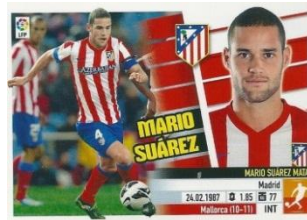

AT. MADRID 13/14

CLUB AT.MADRID SIMEONE

COURTOIS

SERGIO ASENJO

ARANZUBIA

JUANFRAN

ALDERWEIRELD

GODÍN

MIRANDA

GIMENEZ

DEMICHELIS

CATA DÍAZ

FILIFE

INSUA

GUILAVOGUI

MARIO SUAREZ