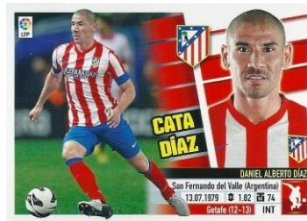

AT. MADRID 13/14

CLUB AT.MADRID SIMEONE

COURTOIS

SERGIO ASENJO

ARANZUBIA

JUANFRAN

ALDERWEIRELD

GODÍN

MIRANDA

GIMENEZ

DEMICHELIS

CATA DÍAZ

FILIFE

INSUA

GUILAVOGUI

MARIO SUAREZ