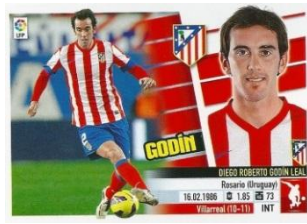

AT. MADRID 13/14

CLUB AT.MADRID SIMEONE

COURTOIS

SERGIO ASENJO

ARANZUBIA

JUANFRAN

ALDERWEIRELD

GODÍN