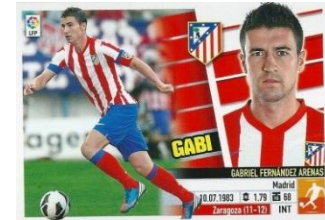

AT. MADRID 13/14

CLUB AT.MADRID SIMEONE

COURTOIS

SERGIO ASENJO

ARANZUBIA

JUANFRAN

ALDERWEIRELD

GODÍN

MIRANDA

GIMENEZ

DEMICHELIS

CATA DÍAZ

FILIFE

INSUA

GUILAVOGUI

MARIO SUAREZ