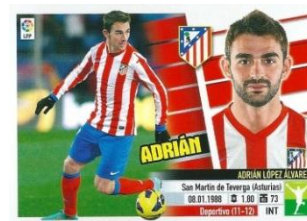

AT. MADRID 13/14

ADRIÁN