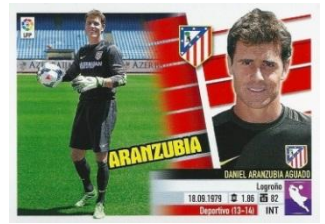

AT. MADRID 13/14

CLUB AT.MADRID SIMEONE

COURTOIS

SERGIO ASENJO

ARANZUBIA

JUANFRAN

ALDERWEIRELD

GODÍN