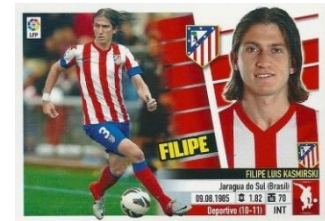

AT. MADRID 13/14

CLUB AT.MADRID SIMEONE

COURTOIS

SERGIO ASENJO

ARANZUBIA

JUANFRAN

ALDERWEIRELD

GODÍN

MIRANDA

GIMENEZ

DEMICHELIS

CATA DÍAZ

FILIFE

INSUA

GUILAVOGUI

MARIO SUAREZ