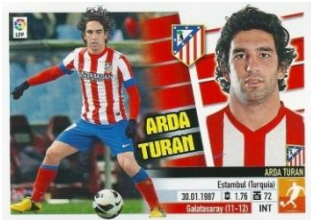

AT. MADRID 13/14

CLUB AT.MADRID SIMEONE

COURTOIS

SERGIO ASENJO

ARANZUBIA

JUANFRAN

ALDERWEIRELD

GODÍN

MIRANDA

GIMENEZ

DEMICHELIS

CATA DÍAZ

FILIFE

INSUA

GUILAVOGUI

MARIO SUAREZ

GABI

TIAGO

OLIVER

DIEGO

KOKE

ARDA TURAN

CRISTIAN RODRÍGUEZ

SOSA