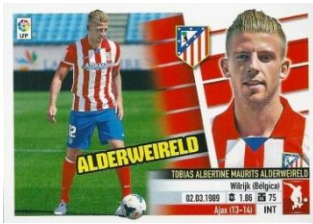

AT. MADRID 13/14

CLUB AT.MADRID SIMEONE

COURTOIS

SERGIO ASENJO

ARANZUBIA

JUANFRAN

ALDERWEIRELD

GODÍN