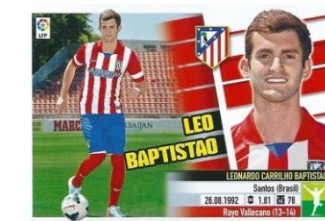

LEO BAPTISTAO