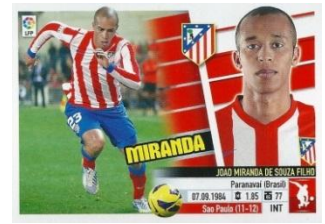

AT. MADRID 13/14

CLUB AT.MADRID SIMEONE

COURTOIS

SERGIO ASENJO

ARANZUBIA

JUANFRAN

ALDERWEIRELD

GODÍN