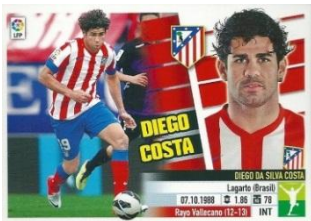

DIEGO COSTA